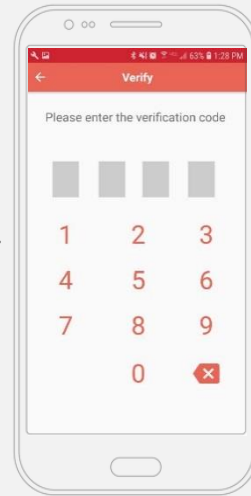

## ■ 등록된 교인

1 초기화면

2 시작하기

3 인증번호 요청

4 전화번호 입력  
인증번호 문자  
확인

5 4자리 인증번호  
입력

## ■ 처음 오신분

1 Sign up 버튼  
클릭

2 등록 신청  
교회관리자 confirm 후  
사용자 등록 가능

## ■ 인증번호만 이전에 받은 경우

1 Verify 버튼클릭

2 4자리 인증번호  
입력