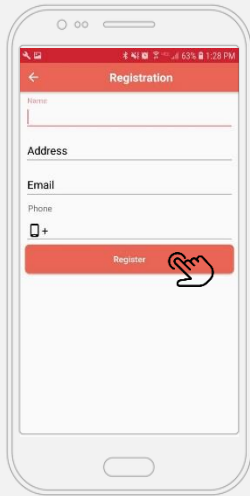

## ■ 등록된 교인

1 초기화면

2 시작하기

3 인증번호 요청

4 전화번호 입력  
인증번호 문자  
확인

5 4자리 인증번호  
입력

## ■ 처음 오신분

1 Sign up 버튼  
클릭

2 등록 신청  
교회관리자 confirm 후  
사용자 등록 가능

## ■ 인증번호만 이전에 받은 경우

1 Verify 버튼클릭

2 4자리 인증번호  
입력