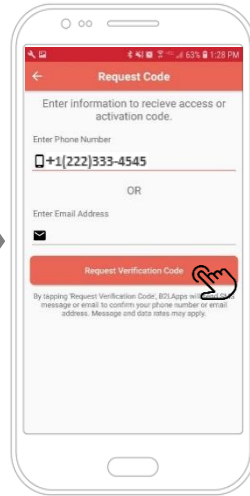

## ■ 등록된 교인

1 초기화면

2 시작하기

3 인증번호 요청

4 전화번호 입력  
인증번호 문자  
확인

5 4자리 인증번호  
입력

## ■ 처음 오신분

1 Sign up 버튼  
클릭

2 등록 신청  
교회관리자 confirm 후  
사용자 등록 가능

## ■ 인증번호만 이전에 받은 경우

1 Verify 버튼클릭

2 4자리 인증번호  
입력