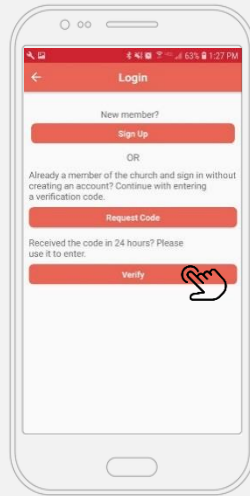

## ■ 등록된 교인

1 초기화면

2 시작하기

3 인증번호 요청

4 전화번호 입력  
인증번호 문자  
확인

5 4자리 인증번호  
입력

## ■ 처음 오신분

1 Sign up 버튼  
클릭

2 등록 신청  
교회관리자 confirm 후  
사용자 등록 가능

## ■ 인증번호만 이전에 받은 경우

1 Verify 버튼클릭

2 4자리 인증번호  
입력