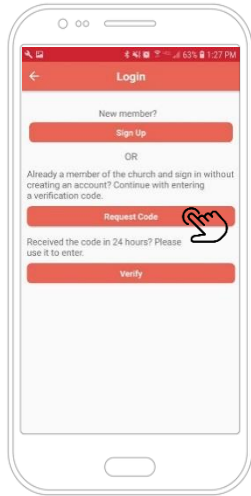

## ■ 등록된 교인

1 초기화면

2 시작하기

3 인증번호 요청

4 전화번호 입력  
인증번호 문자  
확인

5 4자리 인증번호  
입력

## ■ 처음 오신분

1 Sign up 버튼  
클릭

2 등록 신청  
교회관리자 confirm 후  
사용자 등록 가능

## ■ 인증번호만 이전에 받은 경우

1 Verify 버튼클릭

2 4자리 인증번호  
입력