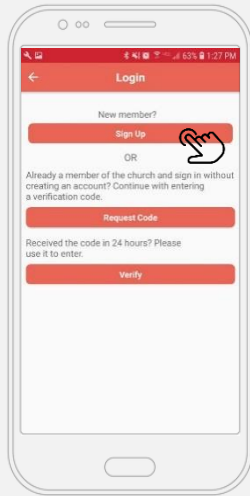

## ■ 등록된 교인

1 초기화면

2 시작하기

3 인증번호 요청

4 전화번호 입력  
인증번호 문자  
확인

5 4자리 인증번호  
입력

## ■ 처음 오신분

1 Sign up 버튼  
클릭

2 등록 신청  
교회관리자 confirm 후  
사용자 등록 가능

## ■ 인증번호만 이전에 받은 경우

1 Verify 버튼클릭

2 4자리 인증번호  
입력