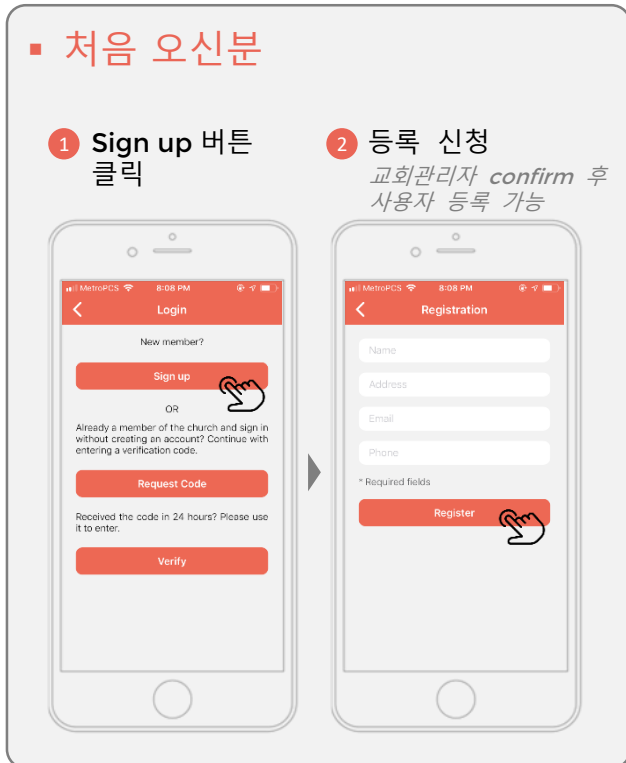

# iOS 앱 사용자 등록 가이드

## ■ 등록된 교인

1 초기화면

2 시작하기

3 인증번호 요청

4 전화번호 입력  
인증번호 문자 수신후  
Back 버튼클릭

6 4자리 인증번호 입력

5 Verify 버튼클릭

## ■ 처음 오신분

1 Sign up 버튼  
클릭

2 등록 신청  
교회관리자 confirm 후  
사용자 등록 가능

## ■ 인증번호만 이전에 받은 경우

1 Verify 버튼클릭

2 4자리 인증번호  
입력