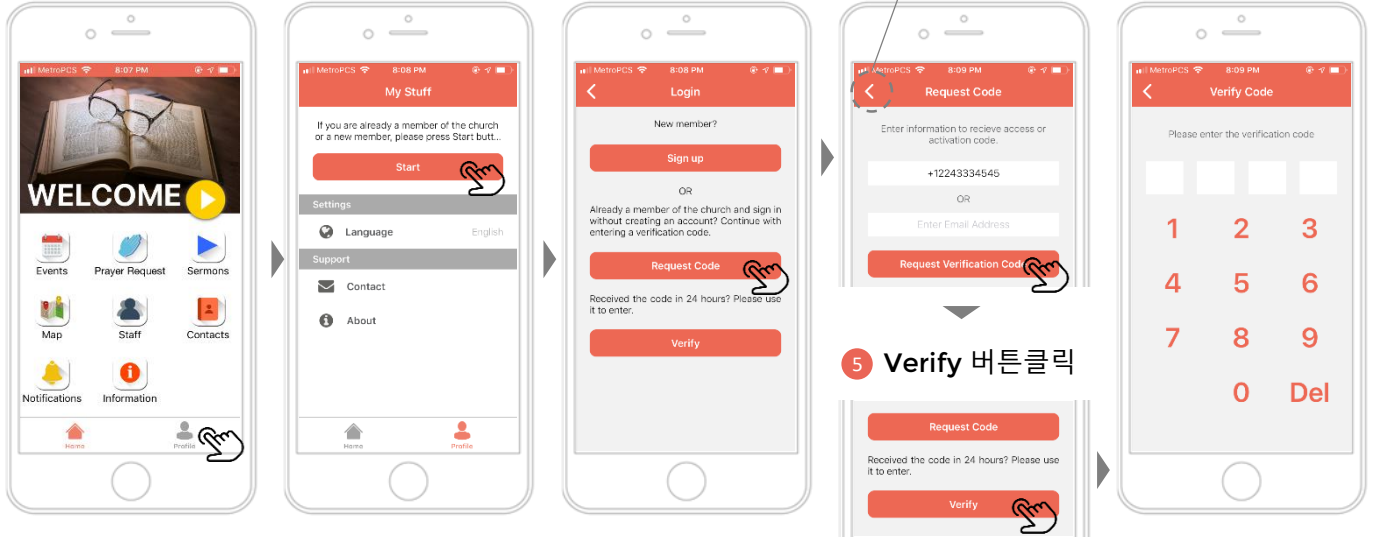

# iOS 앱 사용자 등록 가이드

## ■ 등록된 교인

1 초기화면

2 시작하기

3 인증번호 요청

4 전화번호 입력  
인증번호 문자 수신후  
Back 버튼클릭

6 4자리 인증번호 입력

5 Verify 버튼클릭

## ■ 처음 오신분

1 Sign up 버튼  
클릭

2 등록 신청  
교회관리자 confirm 후  
사용자 등록 가능