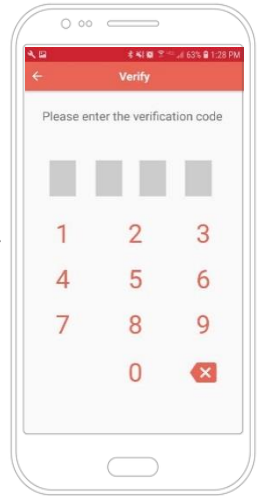

## ■ 등록된 교인

1 초기화면

2 시작하기

3 인증번호 요청

4 전화번호 입력  
인증번호 문자  
확인

5 4자리 인증번호  
입력

## ■ 처음 오신분

1 Sign up 버튼  
클릭

2 등록 신청  
교회관리자 confirm 후  
사용자 등록 가능

## ■ 인증번호만 이전에 받은 경우

1 Verify 버튼클릭

2 4자리 인증번호  
입력