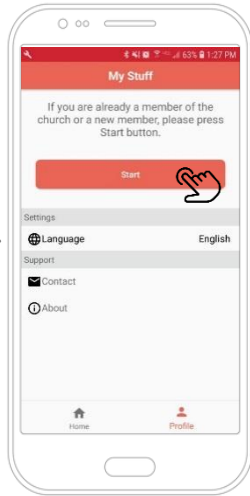

# 안드로이드 앱 사용자 등록 가이드

## ■ 등록된 교인

1 초기화면

2 시작하기

3 인증번호 요청

4 전화번호 입력  
인증번호 문자  
확인

5 4자리 인증번호  
입력